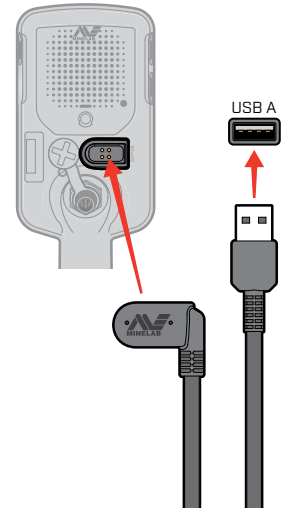

minelab.com

4901-0491-1

MONTAŻ

ŁADOWANIE

5-6 GODZIN

! Naładuj wykrywacz za pomocą ładowarki USB o dobrej jakości, która ma minimalną wydajność ładowania 2 A przy 5 V.

Istnieje ryzyko awarii ładowarki USB w przypadku użycia ładowarki o niskiej jakości.

Na ładowarkach USB należy szukać następujących oznaczeń:

STEROWANIE I WYŚWIETLACZ