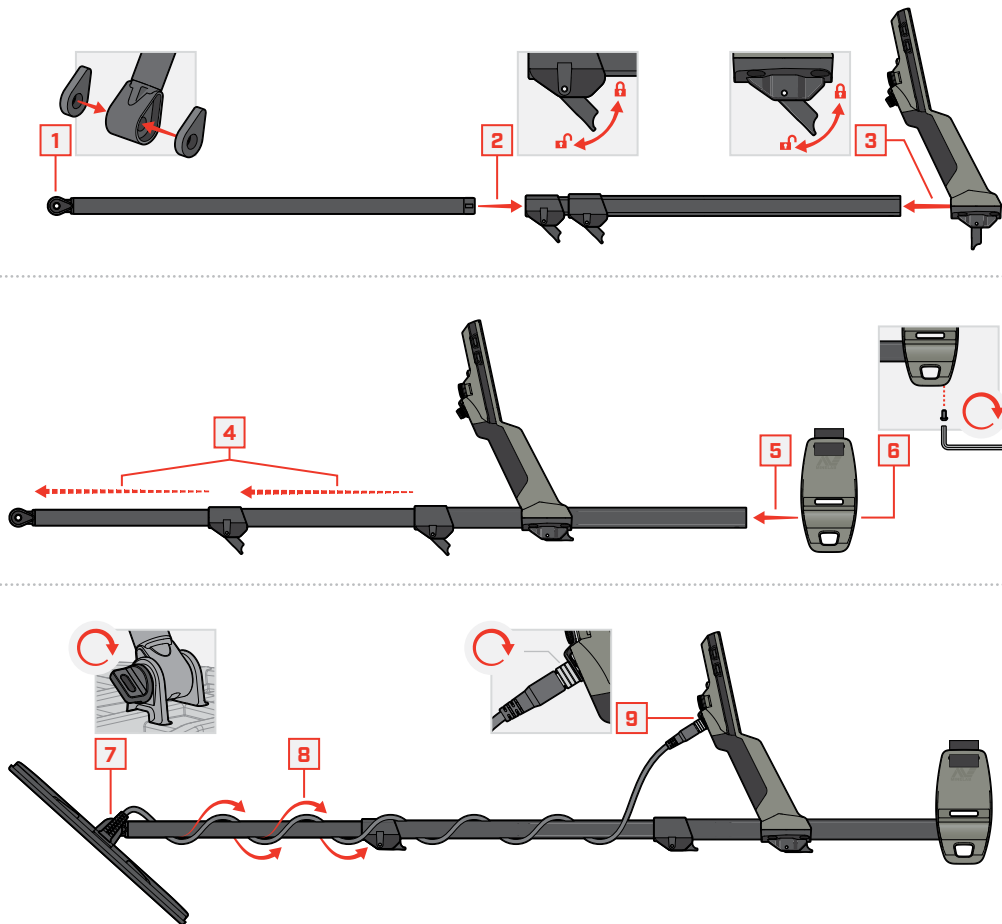

minelab.com

4901-0491-1

MONTAŻ

ŁADOWANIE

5-6 GODZIN

! Naładuj wykrywacz za pomocą ładowarki USB o dobrej jakości, która ma minimalną wydajność ładowania 2 A przy 5 V.

Istnieje ryzyko awarii ładowarki USB w przypadku użycia ładowarki o niskiej jakości.